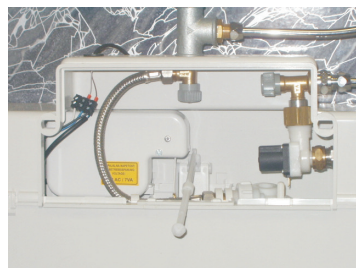

VS 10/9, VS 10/10

Podometni senzorski WC splakovalnik TORNADO SENSO

Podometni senzorski WC splakovalnik **TORNADO SENSO** odlikujejo:

- brezkontaktni vklop izpiralnega mehanizma
- tiho in učinkovito delovanje in kratek čas polnjenja
- polnilni ventil – regulacija nivoja vode (6-9 litrov) / šumnost v razredu A
- izolacija proti rosenju zunanjih sten splakovalnika
- tristranska priključitev dotoka vode – desno, zgoraj ali zadaj
- na voljo sta dve izvedenki artikla TORNADO SENSO in sicer:
 - **VS 10/9** – senzorski splakovalnik brez predizpiranja
 - **VS 10/10** – senzorski splakovalnik s predizpiranjem

Tehnični podatki:

- napajalna napetost elektronike: 24V AC
- čas izpiranja : 5 – 60 sekund

Slika 1

Slika 2

Slika 3

Slika 4

- Senzorski podometni splakovalnik montiramo na priložene konzole (slika 1)
- Priključek za dovod vode v splakovalnik je 1/2" (slika 2)
- Podometni senzorski splakovalnik deluje na principu približevanja roke (slika 3)
- Senzorski splakovalnik povežemo na transformator z vodnikom 2 x 0,75 mm . Polariteta ni pomembna. (Slika 4)